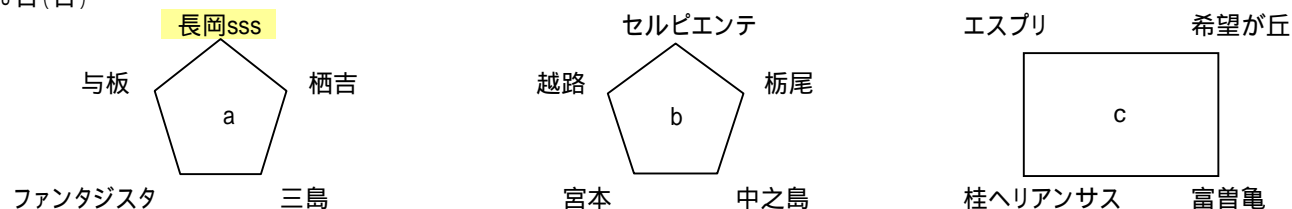

A大会 組み合わせ

6月28日(日)

順位決定戦		Aコート	審判 主 下段 副	Bコート	審判 主 下段 副	Cコート	審判 主 下段 副
	試合時間						
1	9:00~9:45	与板vs長岡sss	三島 ファンタ	越路vsセルピ	宮本 中之島	エスプリvs桂	富曽亀 希望
2	9:55~10:40	三島vs栖吉	与板 長岡	中之島vs栃尾	越路 セルピ	希望vs富曽亀	エスプリ 桂
3	10:50~11:35	ファンタvs与板	栖吉 三島	宮本vs越路	中之島 栃尾		
4	11:45~12:30	栖吉vs長岡sss	ファンタ 与板	セルピvs栃尾	越路 宮本	エスプリvs希望	桂 富曽亀
5	12:40~13:25	三島vsファンタ	長岡 栖吉	宮本vs中之島	セルピ 栃尾	桂vs富曽亀	希望 エスプリ
フレンドリー							
		Aコート	相互審判	Bコート	相互審判	Cコート	相互審判
6	14:00~14:45	b5位vsc5位		b4位vsc4位		a4位vsc3位	
7	14:55~15:40	b3位vsa3位		c2位vsb2位			
8	15:50~16:35	a1位vsb1位		a2位vsc1位			

要項の訂正・運営上の確認事項

試合方法：ブロック戦とし1チームが各2試合行う。順位は勝点、得失点、総得点により決定する。(勝ち3、引分1、負け0)

試合時間は20分-5分-15分とする。

フレンドリーの組み合わせは当日の順位を元に決定する。

表彰：順位決定戦により各ブロックの1位チームにメダル(1チーム18個)を授与。

会場準備：会場準備には各チーム2名選出しこれにあたる。集合時間はA・B大会共に7時とする。