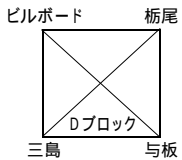

会場準備 7:30集合

試合時間と審判	対戦	主審	アシスト(1名)
9:00 ~ 9:35 希望 : JYFC	寺泊	寺泊	セルビ
9:45 ~ 10:20 寺泊 : セルビ	栖吉	栖吉	希望
10:30 ~ 11:05 栖吉 : レッツ	セルビ	セルビ	SSS
11:15 ~ 11:50 セルビ : SSS	レッツ	レッツ	JYFC
12:00 ~ 12:35 希望 : 栖吉	寺泊	寺泊	SSS
12:45 ~ 13:20 JYFC : レッツ	希望	希望	寺泊
13:30 ~ 14:05 寺泊 : SSS	JYFC	JYFC	栖吉
14:15 ~ 14:50 JYFC : 栖吉	希望	希望	レッツ
15:00 ~ 15:35 希望 : レッツ	SSS	SSS	セルビ

Dブロック:与板スポーツ広場 会場準備 7:30集合