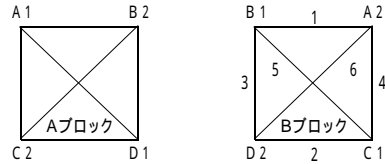

JA共済カップ 第6回新潟県キッズサッカー大会中越地区長岡ブロック大会

新潟県サッカー協会 第4種
中越地区長岡ブロック 中元 正直

[組み合わせ]

< 2次予選リーグ > 試合時間30分、ハーフタイム5分 各ブロック上位2チーム 決勝トーナメントへ

7/12(土) A, Bブロック:河川公園サッカー場 コート2面 Aコート: (川側) Bコート: ()土手側

会場準備 7:30集合

試合時間と審判	対戦	主審	アシスト(1名)
9:00 ~ 9:35	A1 : B2	B1	A2
"	C2 : D1	D2	C1
1 9:45 ~ 10:20	B1 : A2	A1	B2
2 "	D2 : C1	C2	D1
10:30 ~ 11:05	A1 : C2	D2	B1
"	B2 : D1	A2	C1
3 11:15 ~ 11:50	B1 : D2	C2	A1
4 "	A2 : C1	B2	D1
12:00 ~ 12:35	A1 : D1	C1	B1
"	B2 : C2	A2	D2
5 12:45 ~ 13:20	B1 : C1	D1	A1
6 "	A2 : D2	B2	C2

< 決勝トーナメント:順位決定戦 > 試合時間30分、ハーフタイム5分

7/13(日)越路多目的グラウンド コート1面 Aコート: 会場準備 7:30集合

- ・ 上位2チーム 県大会出場:中越地区順位決定戦へ
- ・ 3、4位チーム 県大会出場権をかけて中越地区順位決定戦へ

試合時間と審判	主審	アシスト(1名)	
9:00 ~ 9:35	A1 : B2	B1	A2
9:45 ~ 10:20	A2 : B1	B2	A1
11:20 ~ 11:55	の敗者 : の敗者	の勝者	の勝者
12:05 ~ 12:40	の勝者 : の勝者		