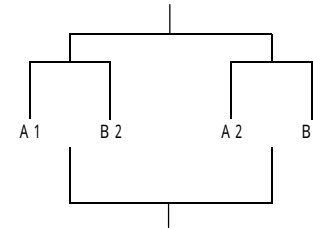

JA共済カップ 第6回新潟県キッズサッカー大会中越地区長岡ブロック大会

新潟県サッカー協会 第4種
中越地区長岡ブロック 中元 正直

[組み合わせ]

< 2次予選リーグ > 試合時間30分、ハーフタイム5分 各ブロック上位2チーム 決勝トーナメントへ

7/12(土) A, Bブロック:河川公園サッカー場 コート2面 Aコート: (川側) Bコート: ()土手側

会場準備 7:30集合

試合時間と審判	対戦	主審	アシスト(1名)
9:00 ~ 9:35	A1 : B2	B1	A2
"	C2 : D1	D2	C1
1 9:45 ~ 10:20	B1 : A2	A1	B2
2 "	D2 : C1	C2	D1
10:30 ~ 11:05	A1 : C2	D2	B1
"	B2 : D1	A2	C1
3 11:15 ~ 11:50	B1 : D2	C2	A1
4 "	A2 : C1	B2	D1
12:00 ~ 12:35	A1 : D1	C1	B1
"	B2 : C2	A2	D2
5 12:45 ~ 13:20	B1 : C1	D1	A1
6 "	A2 : D2	B2	C2

< 決勝トーナメント:順位決定戦 > 試合時間30分、ハーフタイム5分

7/13(日)越路多目的グラウンド コート1面 Aコート: 会場準備 7:30集合

- ・ 上位2チーム 県大会出場:中越地区順位決定戦へ
- ・ 3、4位チーム 県大会出場権をかけて中越地区順位決定戦へ

試合時間と審判	主審	アシスト(1名)	
9:00 ~ 9:35	A1 : B2	B1	A2
9:45 ~ 10:20	A2 : B1	B2	A1
11:20 ~ 11:55	の敗者 : の敗者	の勝者	の勝者
12:05 ~ 12:40	の勝者 : の勝者		