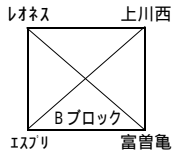

JA共済カップ 第6回新潟県キッズサッカー大会中越地区長岡ブロック大会

[日程] 7月6日(日), 12日(土), 13日(日) 2008. 6. 11 新潟県サッカー協会 第4種
中越地区長岡ブロック 中元 正直

[場所] 寺泊陸上競技場、与板スポーツ広場、富曽亀小学校
長岡市河川公園、越路多目的グラウンド

1. [その他]
2. ・ 決勝トーナメント1位2位チームは県大会へ、3位4位チームはプレーオフへ(9月7日、寺泊会場)
   - ・ 選手証の確認は2次リーグに行います。
   - ・ マイカーは乗り合せて台数減としてください。また、指定の駐車場以外には止めないでください。
     (各チームにて保護者にも周知徹底してください。今後、会場確保できなくなることがあります。)
   - ・ 準備、後片付け等(本部テント、レイキかけ等)は、各チームが協力して行ってください。
   - ・ 学校敷地内は禁煙です。また、飲食等についてもマナーを守ってください。

[組み合わせ]

7/6(日) <1次予選リーグ> 試合時間30分 ハーフタイム5分 各ブロック上位2チーム 2次リーグへ

Bブロック:富曽亀小学校 会場準備 8:00集合

試合時間と審判	主審	アシスト(1名)
9:30 ~ 10:05 レオス : 上川西	エスプリ	富曽亀
10:15 ~ 10:50 エスプリ : 富曽亀	レオス	上川西
11:40 ~ 12:15 レオス : エスプリ	上川西	富曽亀
12:25 ~ 13:00 上川西 : 富曽亀	エスプリ	レオス
13:50 ~ 14:25 レオス : 富曽亀	上川西	エスプリ
14:35 ~ 15:10 上川西 : エスプリ	富曽亀	レオス

A, Cブロック:寺泊陸上競技場 コート1面